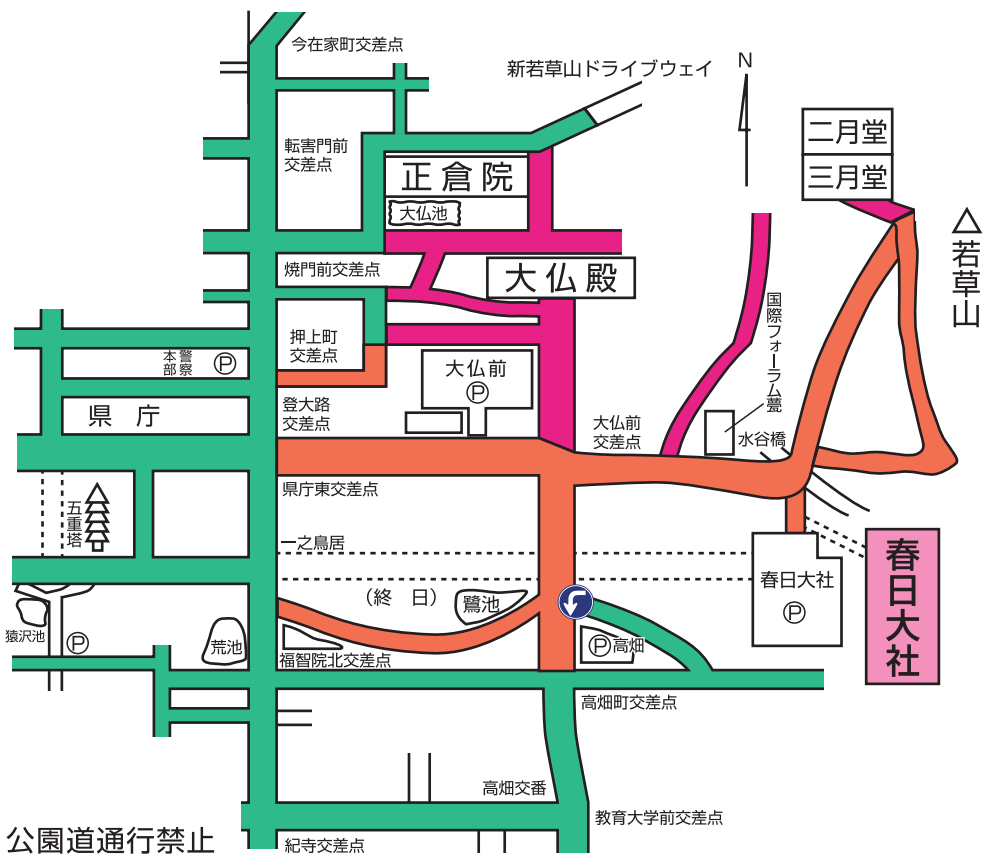

# 春日大社初詣 交通規制のお知らせ

春日大社初詣には、周辺道路の交通混雑が予想されますので下記のとおり交通規制を実施します。

通行許可の有無に関わらず、警察官の指示に従ってください。

マイカーの利用をさけて、他の交通機関を利用していただくようご協力をお願いします。

## ◎ 規制期間

令和6年12月31日(火)午後10時から令和7年1月1日(水)午後5時まで  
令和7年1月2日(木)・3日(金)午前9時から午後5時まで

天候・交通事情によっては規制時間・規制方法が変更されることもあります。

## ◎ 規制内容

規制内容	色	説明
公園道通行禁止	ピンク	公園道通行禁止
車両駐車禁止	緑	車両駐車禁止
車両通行禁止 (バス、タクシー、許可車、自転車を除く)	オレンジ	車両通行禁止 (バス、タクシー、許可車、自転車を除く)

自転車乗車中のスマホ(ながらスマホ)と酒気帯び運転の罰則が強化されています。自転車乗車時は、ヘルメットを着用しましょう。(努力義務)

春日大社 TEL 0742-22-7788  
奈良警察署 TEL 0742-20-0110